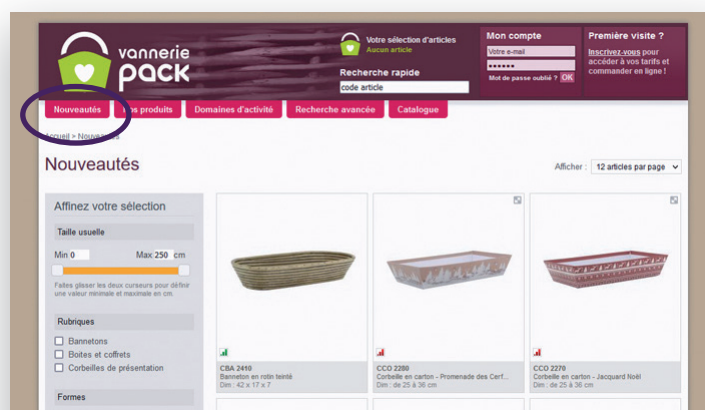

# vannerie pack

L'EMBALLAGE AU NATUREL

CATALOGUE NOUVEAUTÉS  
**2021 - 2022**

**#10 QUATER**

[vannerie-pack.fr](http://vannerie-pack.fr)

# 7 BONNES RAISONS de choisir

 Un espace réservé aux professionnels

Créez votre compte professionnel pour accéder aux prix, établir des demandes de devis ou passer commande en ligne.

Grâce à votre compte client, gardez un historique de toutes vos demandes.

 Découvrez notre catalogue

3 façons de faire votre sélection en toute simplicité

- Par **famille de produits** : tous les produits sont catégorisés selon leur famille. Un moyen rapide et efficace d'avoir un aperçu de toute notre gamme !

- Par **domaines d'activités** : ne laissez rien au hasard ! Sélectionnez votre domaine d'activités pour ne rien oublier.

- Via la **recherche avancée** : idéale si vous avez un besoin précis ! Recherchez un produit en indiquant vos contraintes : taille, forme ou matière de prédilection.