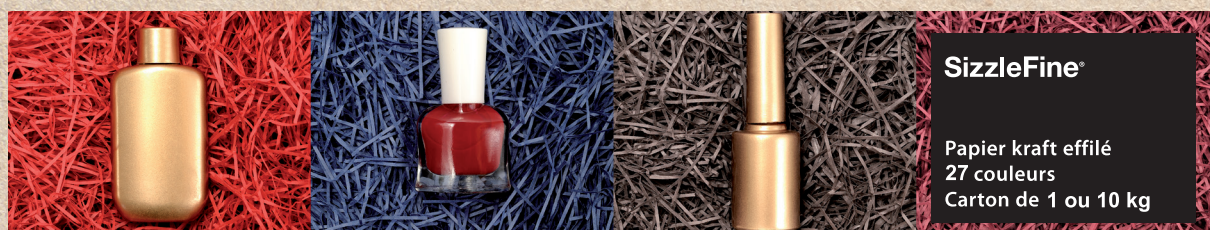

SizzleFine®

Papier kraft effilé
27 couleurs
Carton de 1 ou 10 kg