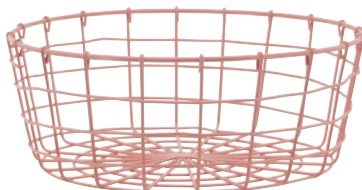

CCO 1780 MÉTAL LAQUÉ VIEUX ROSE
Ø 26 H 10