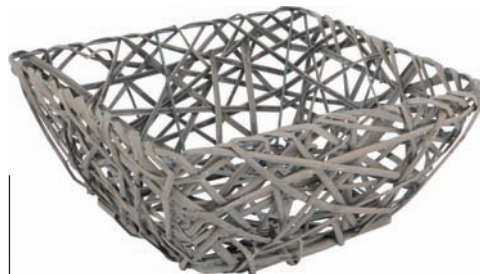

CCO 8832 P 22 x 22 x 17

CCO 7170 ÉCLISSE GRISE ET MÉTAL
30 x 30 x 13