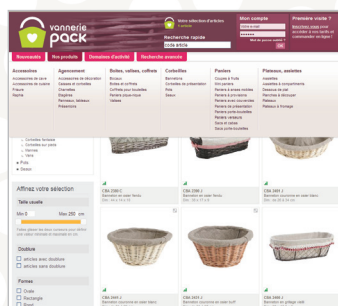

## Conçu pour faciliter vos recherches

Une fois sur le site [www.vannerie-pack.fr](http://www.vannerie-pack.fr), vous pourrez accéder à une sélection de produits qui vous correspond, en utilisant les différents outils de recherche à votre disposition. Que vous choisissiez de trouver vos produits par domaines d'activités, par familles d'articles ou tout simplement en choisissant les nouveautés, vous trouvez toujours les produits adaptés à vos besoins.

### Les plus :

- vous conserverez un historique de toutes vos demandes
- pensez à vous inscrire pour bénéficier des versions actualisées du catalogue

## Un lien entre vous et nos équipes commerciales

Dès que vous faites une demande de devis, elle est transmise à notre équipe commerciale qui après l'avoir étudiée, vous adresse votre devis personnalisé. Ainsi le site [www.vannerie-pack.fr](http://www.vannerie-pack.fr) constitue un excellent outil de communication entre nous.

### 3 entrées possibles pour accéder à votre sélection

• Par familles d'articles : tous nos produits sont rangés et triés par famille pour vous permettre de visualiser l'ensemble de notre gamme, de façon claire et précise.