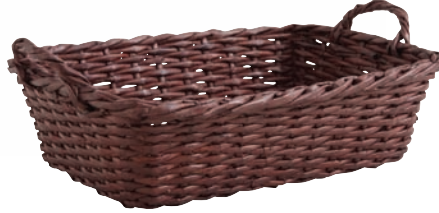

**CMA 3190** BAMBOU PATINÉ  
42-38 x 28 x 11

**CMA 3200** BAMBOU PATINÉ  
43-39 x 24 x 7

**CMA 4011** ROTIN TEINTÉ  
30 x 20 x 9-10

**CMA 4110** PAPIER RECYCLÉ TEINTÉ  
42-38 x 28 x 11-16

**CMA 4120** PAPIER RECYCLÉ TEINTÉ  
50 x 35 x 12