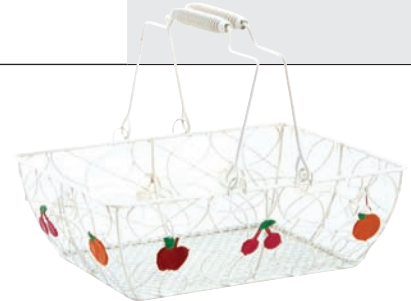

**PME 1151** MÉTAL ET ROTIN  
Anse amovible  
36 x 20 x 12-25

**PME 1152** 43 x 25 x 14-28

**PME 1153** 50 x 31 x 17-31

**PME 1210** MÉTAL ET ROTIN  
44 x 30 x 12-28

**FME 1040** GRILLAGE LAQUÉ GRIS TAUPE  
31 x 21 x 6-16

**FME 1030** GRILLAGE VIEILLI  
30 x 21 x 6-13

**CBA 1010** GRILLAGE VIEILLI  
35 x 16 x 8

**PAM 3250** MÉTAL LAQUÉ CREME + FRUITS  
Anses mobiles  
23 x 17 x 8-18

**GSE 1382** ZINC GIVRE  
12 litres  
Anse mobile  
Ø 30 H 28-44