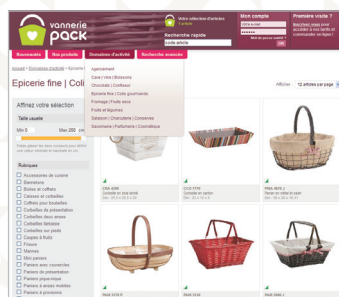

## Conçu pour faciliter vos recherches

Une fois sur le site [www.vannerie-pack.fr](http://www.vannerie-pack.fr), vous pourrez accéder à une sélection de produits qui vous correspond, en utilisant les différents outils de recherche à votre disposition. Que vous choisissiez de trouver vos produits par domaines d'activités, par familles d'articles ou tout simplement en choisissant les nouveautés, vous trouvez toujours les produits adaptés à vos besoins.

### Les plus :

- vous conserverez un historique de toutes vos demandes
- pensez à vous inscrire pour bénéficier des versions actualisées du catalogue

## Un lien entre vous et nos équipes commerciales

Dès que vous faites une demande de devis, elle est transmise à notre équipe commerciale qui après l'avoir étudiée, vous adresse votre devis personnalisé. Ainsi le site [www.vannerie-pack.fr](http://www.vannerie-pack.fr) constitue un excellent outil de communication entre nous.

### 3 entrées possibles pour accéder à votre sélection

• Par familles d'articles : tous nos produits sont rangés et triés par famille pour vous permettre de visualiser l'ensemble de notre gamme, de façon claire et précise.