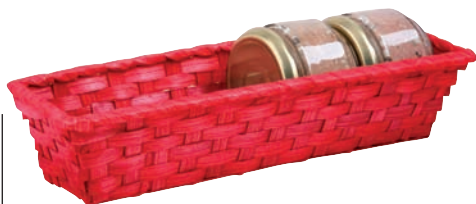

CBA 2181 BAMBOU TEINTÉ
Pour 3 verrines
24 x 10 x 6