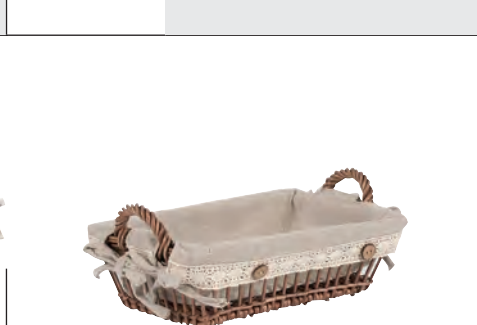

CDA 3910 J OSIER CLAIR
Doublé 100% jute
23 x 16 x 7