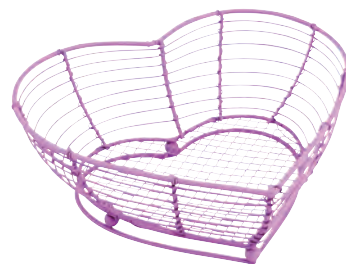

CFA 2410 MÉTAL LAQUÉ LAVANDE
20 x 20 x 7