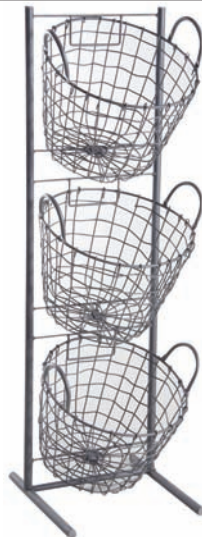

NPR 1550 MÉTAL GRIS
29 x 27 x 90