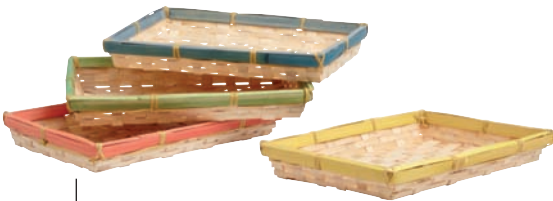

# de quelques fruits secs

**CPL 1010** ÉCLISSE BLANCHE  
31 x 25 x 4

**TDP 1450** BAMBOU ET ROTIN  
22 x 22 x 0,8

**TPL 1250** SORGHO  
39 x 27 x 3,5

**CPL 1230** 36 x 25 x 4

**CCO 5710** BAMBOU TEINTÉ  
Coloris assortis  
22 x 15 x 3