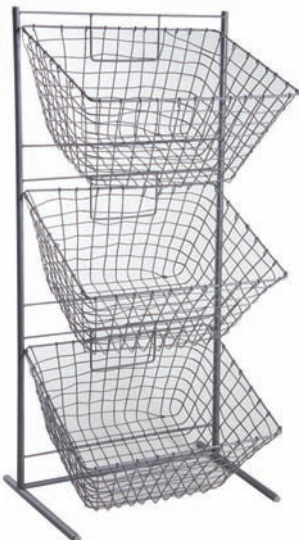

**NPR 1400** BOIS VIEILLI  
Tableau noir  
84 x 50 x 170

**NPR 1620** BOIS VIEILLI  
5 niveaux  
62 x 54 x 165

**NPR 1540** BOIS ET JACINTHE  
38 x 30 x 107

**NPR 1410** OSIER ET MÉTAL GRIS  
Tableau noir  
35 x 33 x 114  
Equipé de 3 corbeilles  
Ø 36 H 27-35