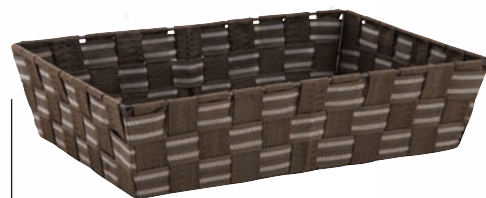

CMA 3501 NYLON ET MÉTAL
33 x 23 x 8