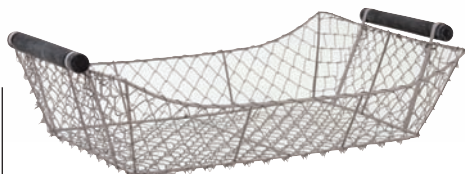

Des salaisons, charcuterie... et autres conserves

CMA 4030 GRILLAGE LAQUÉ GRIS TAUPE
46-41 x 30 x 8-11